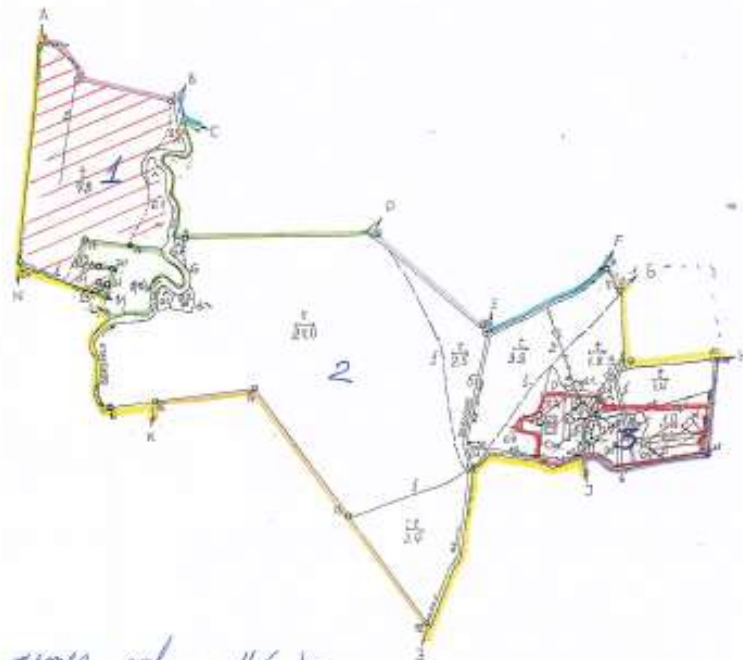

EROSĻIKACIJA

Zemes gabala Nr.	Kopplatība, ha	TĀI SKAITĀ								No šīs izm. zemēm	
		Zem ēkām un pagalmiem	Tirums un atmatas	Augļu dārzē	Pļavas	Gaiņas	Meži	Krūmāji	Pārejās zemes	Nosusaišas	Ar skaidrošām platībām iekārtām
	60.6	4.6	51.6	-	-	1.8	-	-	2.6	39.2	-

ZEMES IZVIETOJUMA SHĒMA

- 1. zemes gab ~ 11,6 ha
- 2. zemes gab ~ 45,5 ha
- 3. zemes gab ~ 3,5 ha

2018. g. 2. jūlija

ROBEŽU APRAKSTS

No	A līdz	B Sainn.	"Lejpus"zeme
"	"	C Sainn.	"Mazvalsts"zeme
"	"	D Sainn.	"Valpi"zeme
"	"	E Sainn.	"Tilti"zeme
"	"	F Sainn.	"Putni"zeme
"	"	"	"

APGRŪTINĀJUMI

- 1 - servitūta ceļš - 2,6 km
- 2 - Dienvidu elektrotīkls 0,4 kv EPL josla (0,62km/5m) - 0,3 ha
- 3 - Dienvidu elektrotīkls 20 kv EPL josla (0,16km/13m) - 0,2 ha
- 4 - Dienvidu elektrotīkls transformators -

OBJEKTI AR ŪDENS AIZSARDZĪBAS PIKRASTES JOSLĀM

- 5 - Dziurnūpe - 0,95 ha
- 6 - Bērsteles upe - 1,0 km