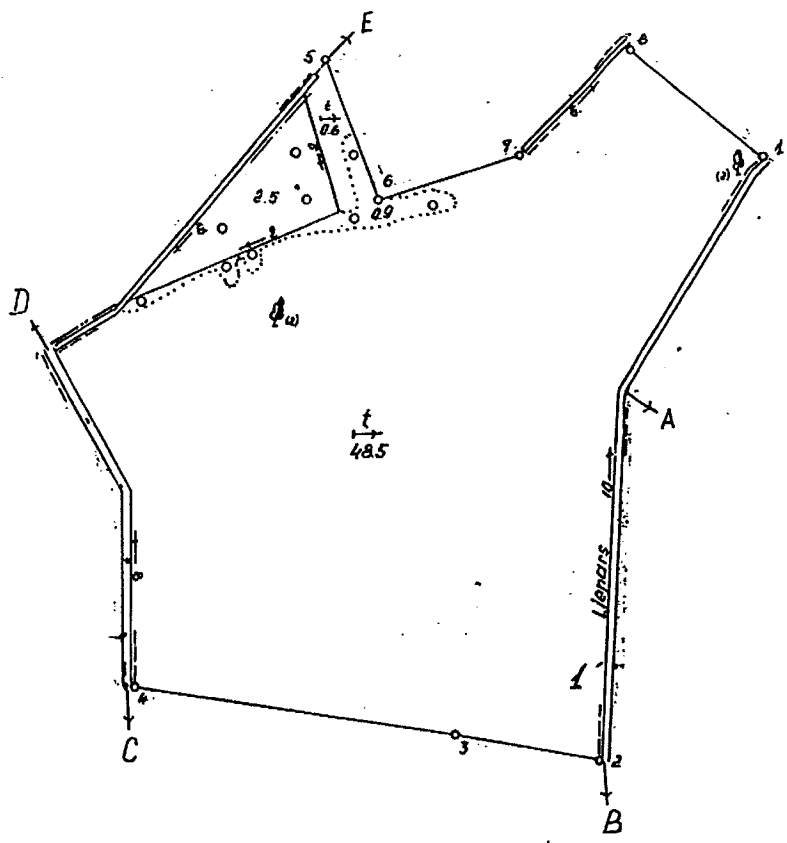

Zemes vienības robežposma robežpunktu koordinātes LKS-92

Nr.	X koord.	Y koord

Apliecinu, ka cirsmas robeža apvidū ir zināma un zemes vienības robežzīmes un robežstigas apvidū ir ierīkotas un uzturētas atbilstoši normatīvajiem aktiem par zemes kadastrālo uzmērīšanu.

Zemes īpašnieks vai tiesiskais valdītājs :

(vārds, uzvārds, paraksts)

Datums:

Uzmērīja: Kārlis Folkmanis

(vārds, uzvārds, paraksts)

Datums: 08.09.2020.

Zemes gabals Nr.	Kopplatība, ha	TAISKAITĀ								No šīs izm. zemām	
		Zem ēkām un pagalmiem	Trūmi un airtaas	Augļu dārzi	Pļavas	Garbās	Mieži	Krūmāji	pārējās zemes	Nosusinātas	Ar stacionārām iekārtām iekārtām
53.8	—	—	49.1	—	—	—	3.4	—	1.3	49.1	—

ROBEŽU APRAKSTS

- No A līdz B Viesturu pag. pašvaldības zeme
- " B • C Saimniecības "Ziņi-Silīni" zeme
- " C • D "D Viesturu pag. pašvaldības zeme
- " D • E Zelgavas rajona Vircavas pagasts
- " E • A Saimniecības "Ranči" zeme